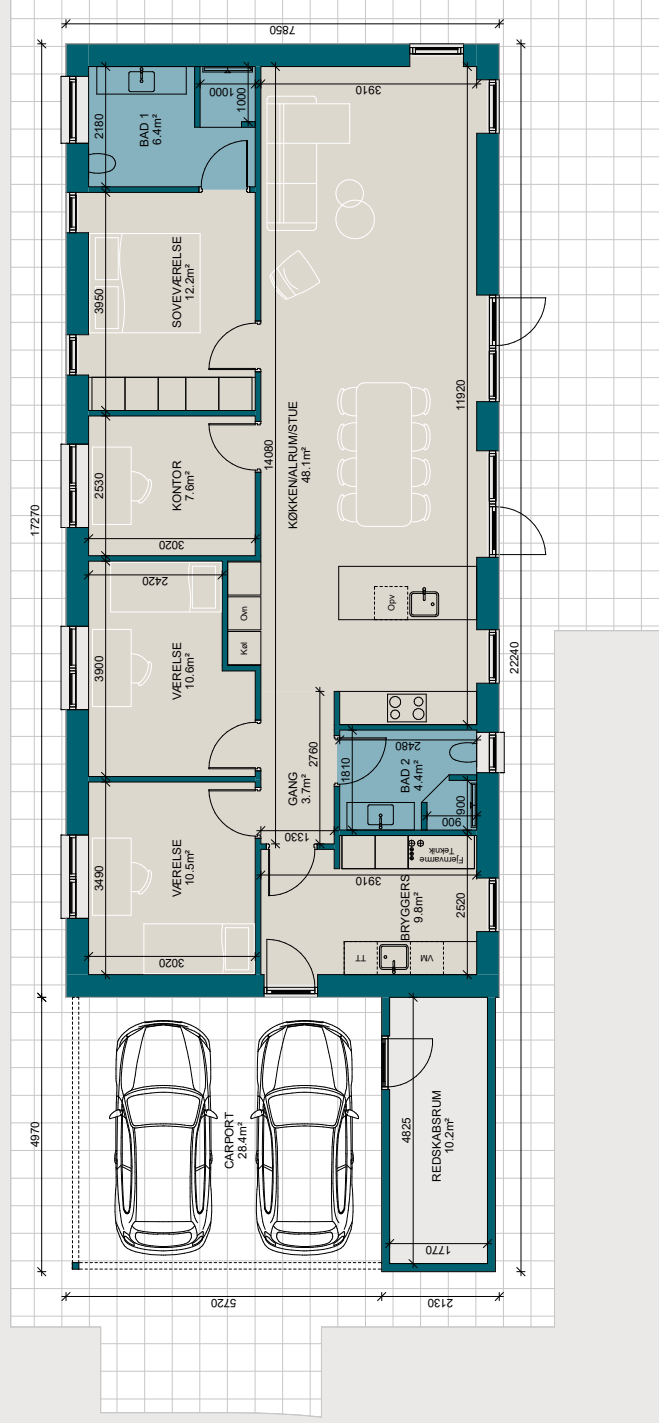

Udstillingshus Sellerihaven 12, 5320 Agedrup

Veldisponeret længehus på 136 kvm med plads til hele familien

Hustype Længehus

Tagtype Valmtag med ca. 30 cm udhæng

Grundareal 593 kvm

Boligareal 136 kvm

Carport inkl. redskabsrum 40 kvm

MILTON
HUSE

Udstillingshus Sellerihaven 12, 5320 Agedrup

Fakta

Boligareal 136 kvm

Antal værelser 4

Carport/redskabsrum 40 kvm

Højdepunkter

Effektiv pladsudnyttelse

Stort opholdsrum

Kombinerer bryggers / entré

Rummelige værelser

Stor skabsvæg

Vil du se flere plantegninger?

Lad dig inspirere af hundredevis af plantegninger på miltonhouse.dk.